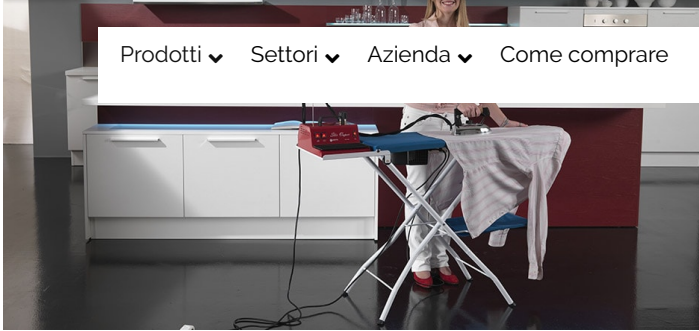

◀ LINEA STIRO

FUNZIONI

APPLICAZIONI

VIDEO

SCHEDA TECNICA

ACCESSOR

Richiedi info o un prezzo

Il vapore secco e p  
performance prof