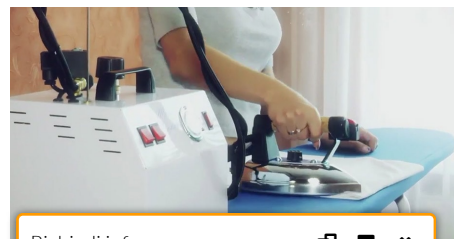

◀ LINEA STIRO

FUNZIONI

APPLICAZIONI

VIDEO

SCHEDA TECNICA

ACCESSOR

Richiedi info o un prezzo

Il vapore secco e p  
performance prof